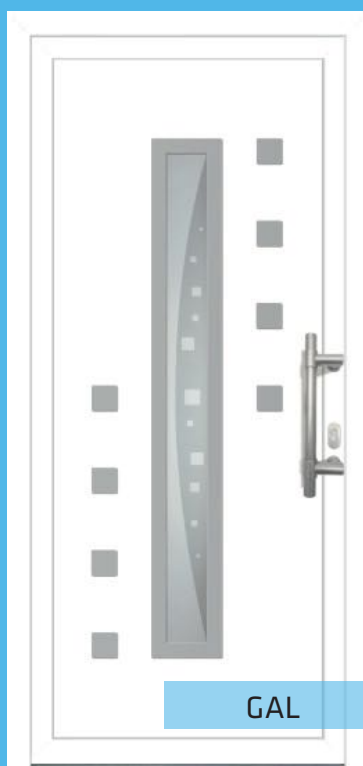

GAL

díszüveges